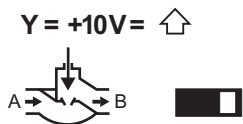

4

COM	Y	24 Vac
WHITE	GREEN	BROWN
WEISS	GRÜN	BRAUN
BLANC	VERT	MARRON
HVID	GRØN	BRUN
WIT	GROEN	BRUIN
BIANCO	VERDE	MARRONE
VALKOINEN	VIHREÄ	RUSKEA
BLANCO	VERDE	MARRÓN
HVIT	GRØNN	BRUN

 **Y = 0...+10V**

 **Y = 2...+10V**