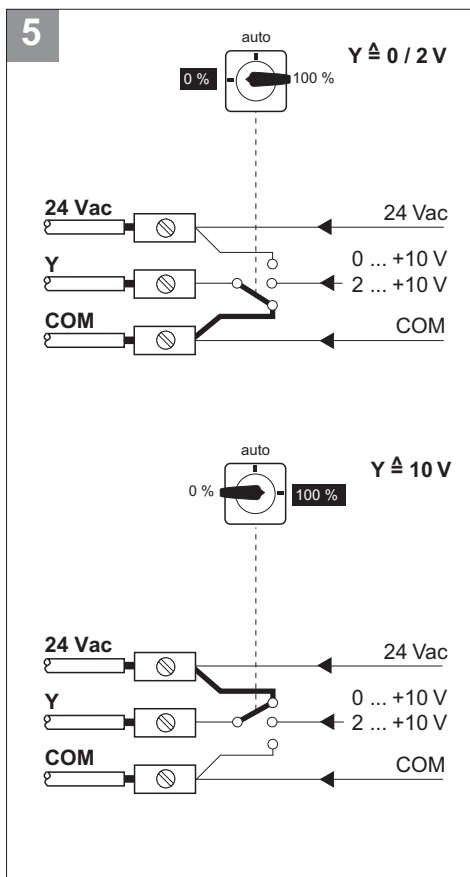

4

COM	Y	24 Vac
WHITE	GREEN	BROWN
WEISS	GRÜN	BRAUN
BLANC	VERT	MARRON
HVID	GRØN	BRUN
WIT	GROEN	BRUIN
BIANCO	VERDE	MARRONE
VALKOINEN	VIHREÄ	RUSKEA
BLANCO	VERDE	MARRÓN
HVIT	GRØNN	BRUN

 **Y = 0...+10V**

 **Y = 2...+10V**