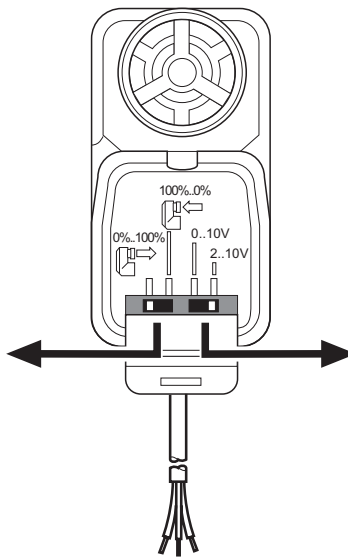

4

COM	Y	24 Vac
WHITE	GREEN	BROWN
WEISS	GRÜN	BRAUN
BLANC	VERT	MARRON
HVID	GRØN	BRUN
WIT	GROEN	BRUIN
BIANCO	VERDE	MARRONE
VALKOINEN	VIHREÄ	RUSKEA
BLANCO	VERDE	MARRÓN
HVIT	GRØNN	BRUN

 **Y = 0...+10V**

 **Y = 2...+10V**