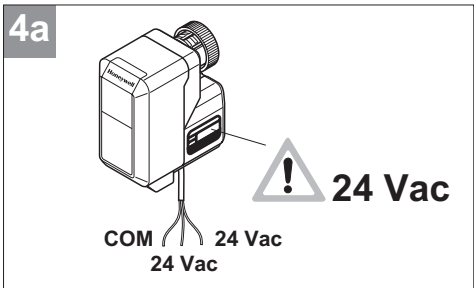

M6410C/L
M7410C

COM		
WHITE	GREEN	BROWN
WEISS	GRÜN	BRAUN
BLANC	VERT	MARRON
HVID	GRØN	BRUN
WIT	GROEN	BRUIN
BIANCO	VERDE	MARRONE
VALKOINEN	VIHREÄ	RUSKEA
BLANCO	VERDE	MARRÓN
HVIT	GRØNN	BRUN

N		
BLUE	BLACK	BROWN
BLAU	SCHWARZ	BRAUN
BLEU	NOIR	MARRON
BLÅ	SORT	BRUN
BLAUW	ZWART	BRUIN
BLU	NERO	MARRONE
SININEN	HUSTA	RUSKEA
AZUL	NEGRO	MARRÓN
BLÅ	SVART	BRUN