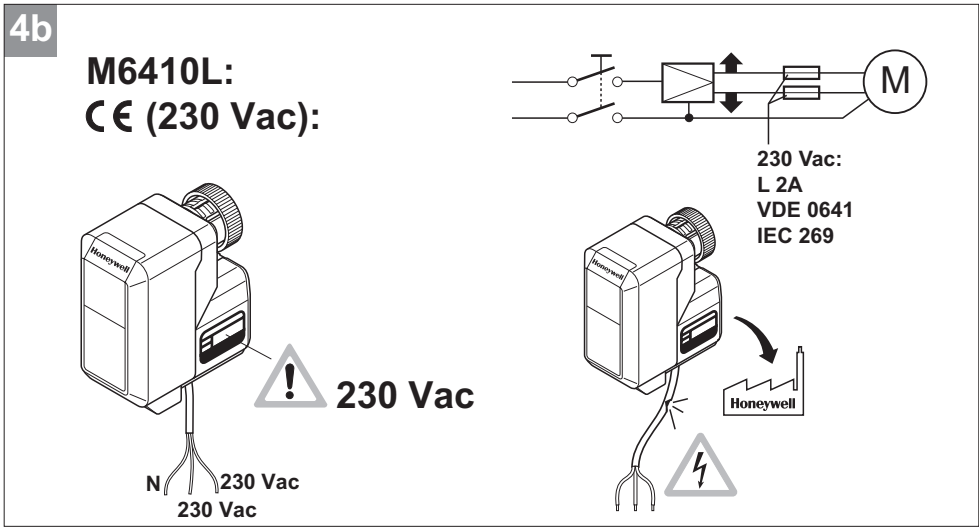

M6410C/L
M7410C

COM		
WHITE	GREEN	BROWN
WEISS	GRÜN	BRAUN
BLANC	VERT	MARRON
HVID	GRØN	BRUN
WIT	GROEN	BRUIN
BIANCO	VERDE	MARRONE
VALKOINEN	VIHREÄ	RUSKEA
BLANCO	VERDE	MARRÓN
HVIT	GRØNN	BRUN

N		
BLUE	BLACK	BROWN
BLAU	SCHWARZ	BRAUN
BLEU	NOIR	MARRON
BLÅ	SORT	BRUN
BLAUW	ZWART	BRUIN
BLU	NERO	MARRONE
SININEN	HUSTA	RUSKEA
AZUL	NEGRO	MARRÓN
BLÅ	SVART	BRUN