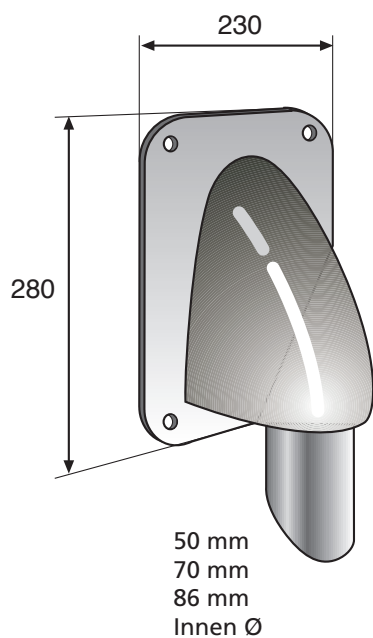

FLECK-Solar-Kamindurchgang senkrecht

Mit Ausklicktechnik für DN 50 und DN 70 einsetzbar!
Auch als DN 90 lieferbar.

Farben: Rot, Schwarz, Braun

Material:

Alle Bestandteile werden aus hochwitterungsbeständigem, widerstandsfähigen Spezial-Hart-PVC hergestellt.

Maße in mm

Durchführung
DN 50 ist mit
einer Sollbruch
stelle versehen,
durch heraus-
brechen können
Sie die
Durchführung
auf **DN 70**
erweitern.

DN 90