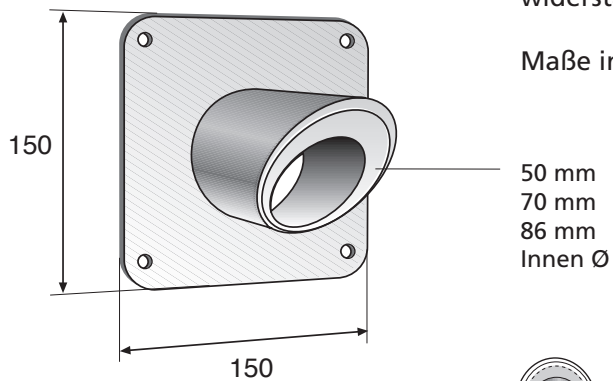

FLECK-Solar-Kamindurchgang waagrecht

Mit Ausklicktechnik für DN 50 und DN 70 einsetzbar!
Auch als DN 90 lieferbar.

Farben: Rot, Schwarz, Braun

Material:

Alle Bestandteile werden aus hochwitterungsbeständigem, widerstandsfähigem Spezial-Hart-PVC hergestellt.

Maße in mm

50 mm
70 mm
86 mm
Innen Ø

Durchführung
DN 50 ist mit
einer Sollbruch
stelle versehen,
durch heraus-
brechen können
Sie die
Durchführung
auf **DN 70**
erweitern.

DN 90