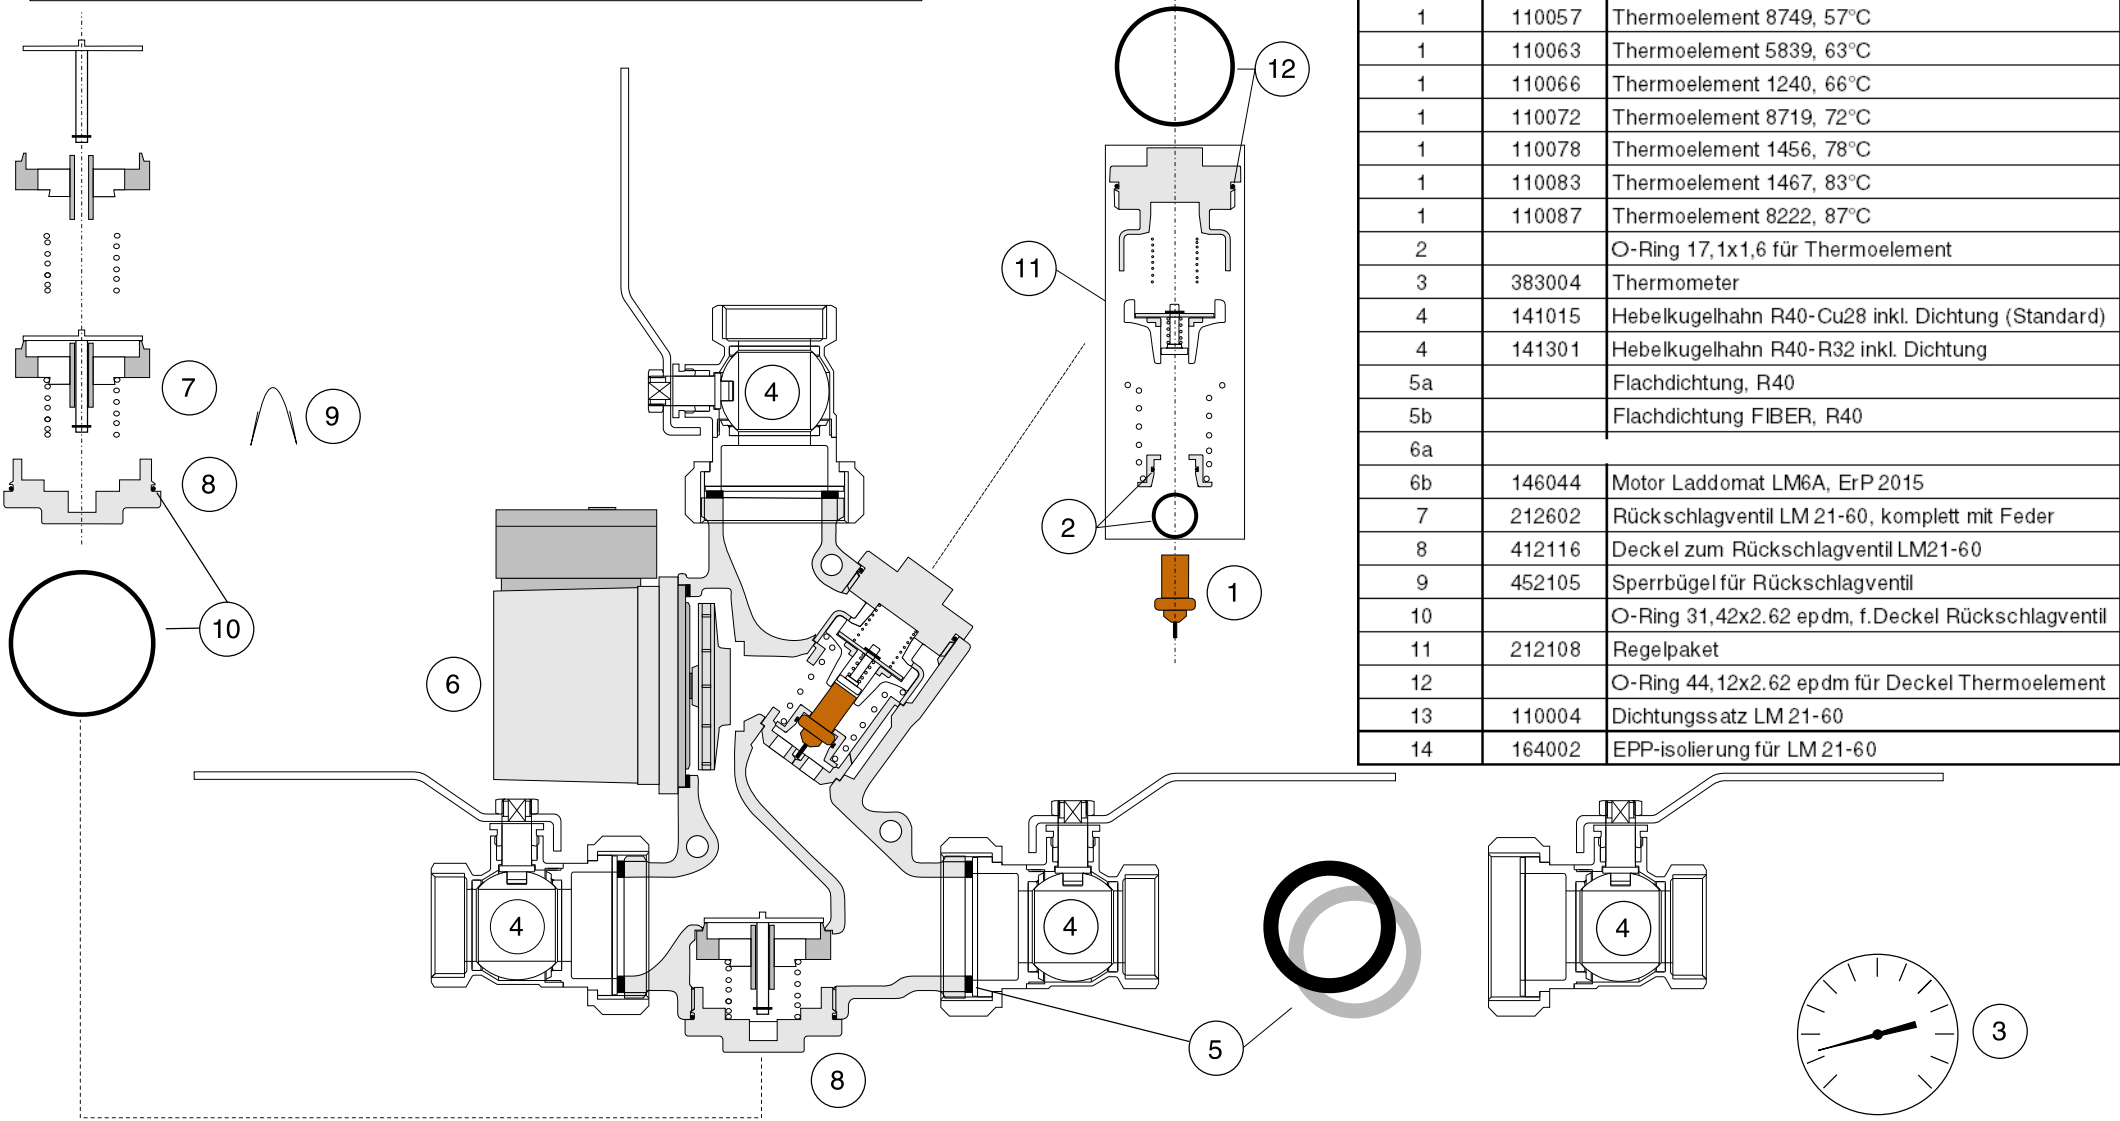

Laddomat 21-60 Ersatzteilverzeichnis

TV Tervoventiler GmbH

Chemnitzer Straße 31
DE 092 12 Limbach-Oberfrohna

Tel +49 (0)372 - 250 5700

info@termoventiler.de

Fax +49 (0)372 - 250 5702

www.termoventiler.de

Pos	Art nr	Beschreibung
1	110053	Thermoelement 5840, 53°C
1	110057	Thermoelement 8749, 57°C
1	110063	Thermoelement 5839, 63°C
1	110066	Thermoelement 1240, 66°C
1	110072	Thermoelement 8719, 72°C
1	110078	Thermoelement 1456, 78°C
1	110083	Thermoelement 1467, 83°C
1	110087	Thermoelement 8222, 87°C
2		O-Ring 17,1x1,6 für Thermoelement
3	383004	Thermometer
4	141015	Hebelkugelhahn R40-Cu28 inkl. Dichtung (Standard)
4	141301	Hebelkugelhahn R40-R32 inkl. Dichtung
5a		Flachdichtung, R40
5b		Flachdichtung FIBER, R40
6a		
6b	146044	Motor Laddomat LM6A, ErP 2015
7	212602	Rückschlagventil LM 21-60, komplett mit Feder
8	412116	Deckel zum Rückschlagventil LM21-60
9	452105	Sperrbügel für Rückschlagventil
10		O-Ring 31,42x2.62 epdm, f.Deckel Rückschlagventil
11	212108	Regelpaket
12		O-Ring 44,12x2.62 epdm für Deckel Thermoelement
13	110004	Dichtungssatz LM 21-60
14	164002	EPP-isolierung für LM 21-60