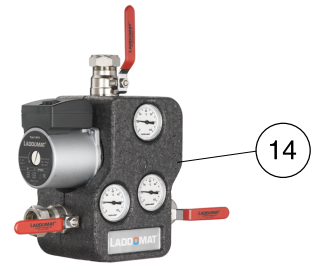

Laddomat 21-60 Ersatzteilverzeichnis

TV Tervoventiler GmbH

Chemnitzer Straße 31
DE 092 12 Limbach-Oberfrohna

Tel +49 (0)372 - 250 5700

info@termoventiler.de

Fax +49 (0)372 - 250 5702

www.termoventiler.de

Pos	Art nr	Beschreibung
1	110053	Thermoelement 5840, 53°C
1	110057	Thermoelement 8749, 57°C
1	110063	Thermoelement 5839, 63°C
1	110066	Thermoelement 1240, 66°C
1	110072	Thermoelement 8719, 72°C
1	110078	Thermoelement 1456, 78°C
1	110083	Thermoelement 1467, 83°C
1	110087	Thermoelement 8222, 87°C
2		O-Ring 17,1x1,6 für Thermoelement
3	383004	Thermometer
4	141015	Hebelkugelhahn R40-Cu28 inkl. Dichtung (Standard)
4	141301	Hebelkugelhahn R40-R32 inkl. Dichtung
5a		Flachdichtung, R40
5b		Flachdichtung FIBER, R40
6a		
6b	146044	Motor Laddomat LM6A, ErP 2015
7	212602	Rückschlagventil LM 21-60, komplett mit Feder
8	412116	Deckel zum Rückschlagventil LM21-60
9	452105	Sperrbügel für Rückschlagventil
10		O-Ring 31,42x2.62 epdm, f.Deckel Rückschlagventil
11	212108	Regelpaket
12		O-Ring 44,12x2.62 epdm für Deckel Thermoelement
13	110004	Dichtungssatz LM 21-60
14	164002	EPP-isolierung für LM 21-60