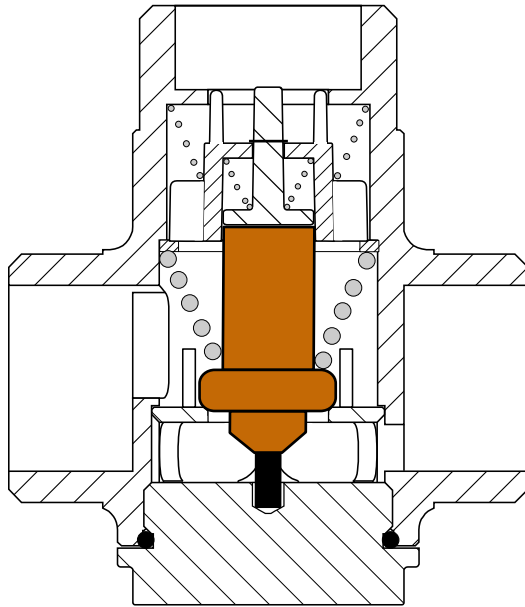

Laddomat 11-30 Ersatzteilverzeichnis

Pos	Art nr	Beschreibung
1	110053	Thermoelement 5840, 53°C
1	110057	Thermoelement 8749, 57°C
1	110063	Thermoelement 5839, 63°C
1	110066	Thermoelement 1240, 66°C
1	110072	Thermoelement 8719, 72°C
1	110078	Thermoelement 1456, 78°C
1	110083	Thermoelement 1467, 83°C
1	110087	Thermoelement 8222, 87°C
2	141017	Hebelkugelhahn R25-Cu22
2	141001	Hebelkugelhahn R25-R25
3	141019	Kugelhahn R40-Cu22
3	141003	Kugelhahn R40-R25
4	353006	Flachdichtung, FIBER, für R40 Ø44/32/2
5	353007	Flachdichtung, FIBER, für R25 Ø30/24/2
6	146036	Pumpe Laddomat LM4-130
6	146043	Pumpe Laddomat LM4A-130, ErP-ready
7	411104	Deckel LM11-30
8	351017	O-Ring 29,87*1,78 epdm für Deckel LM11-30