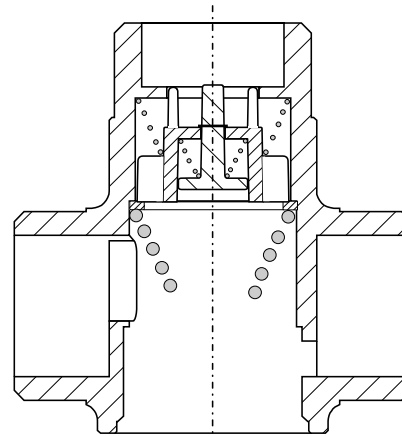

Laddomat 11-30 Ersatzteilverzeichnis

Pos	Art nr	Beschreibung
1	110053	Thermoelement 5840, 53°C
1	110057	Thermoelement 8749, 57°C
1	110063	Thermoelement 5839, 63°C
1	110066	Thermoelement 1240, 66°C
1	110072	Thermoelement 8719, 72°C
1	110078	Thermoelement 1456, 78°C
1	110083	Thermoelement 1467, 83°C
1	110087	Thermoelement 8222, 87°C
2	141017	Hebelkugelhahn R25-Cu22
2	141001	Hebelkugelhahn R25-R25
3	141019	Kugelhahn R40-Cu22
3	141003	Kugelhahn R40-R25
4	353006	Flachdichtung, FIBER, für R40 Ø44/32/2
5	353007	Flachdichtung, FIBER, für R25 Ø30/24/2
6	146036	Pumpe Laddomat LM4-130
6	146043	Pumpe Laddomat LM4A-130, ErP-ready
7	411104	Deckel LM11-30
8	351017	O-Ring 29,87*1,78 epdm für Deckel LM11-30