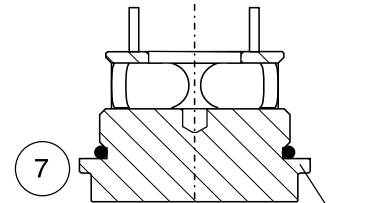

Laddomat 11-30 Ersatzteilverzeichnis

Pos	Art nr	Beschreibung
1	110053	Thermoelement 5840, 53°C
1	110057	Thermoelement 8749, 57°C
1	110063	Thermoelement 5839, 63°C
1	110066	Thermoelement 1240, 66°C
1	110072	Thermoelement 8719, 72°C
1	110078	Thermoelement 1456, 78°C
1	110083	Thermoelement 1467, 83°C
1	110087	Thermoelement 8222, 87°C
2	141017	Hebelkugelhahn R25-Cu22
2	141001	Hebelkugelhahn R25-R25
3	141019	Kugelhahn R40-Cu22
3	141003	Kugelhahn R40-R25
4	353006	Flachdichtung, FIBER, für R40 Ø44/32/2
5	353007	Flachdichtung, FIBER, für R25 Ø30/24/2
6	146036	Pumpe Laddomat LM4-130
6	146043	Pumpe Laddomat LM4A-130, ErP-ready
7	411104	Deckel LM11-30
8	351017	O-Ring 29,87*1,78 epdm für Deckel LM11-30