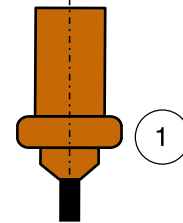

Laddomat 11-30 Ersatzteilverzeichnis

Pos	Art nr	Beschreibung
1	110053	Thermoelement 5840, 53°C
1	110057	Thermoelement 8749, 57°C
1	110063	Thermoelement 5839, 63°C
1	110066	Thermoelement 1240, 66°C
1	110072	Thermoelement 8719, 72°C
1	110078	Thermoelement 1456, 78°C
1	110083	Thermoelement 1467, 83°C
1	110087	Thermoelement 8222, 87°C
2	141017	Hebelkugelhahn R25-Cu22
2	141001	Hebelkugelhahn R25-R25
3	141019	Kugelhahn R40-Cu22
3	141003	Kugelhahn R40-R25
4	353006	Flachdichtung, FIBER, für R40 Ø44/32/2
5	353007	Flachdichtung, FIBER, für R25 Ø30/24/2
6	146036	Pumpe Laddomat LM4-130
6	146043	Pumpe Laddomat LM4A-130, ErP-ready
7	411104	Deckel LM11-30
8	351017	O-Ring 29,87*1,78 epdm für Deckel LM11-30