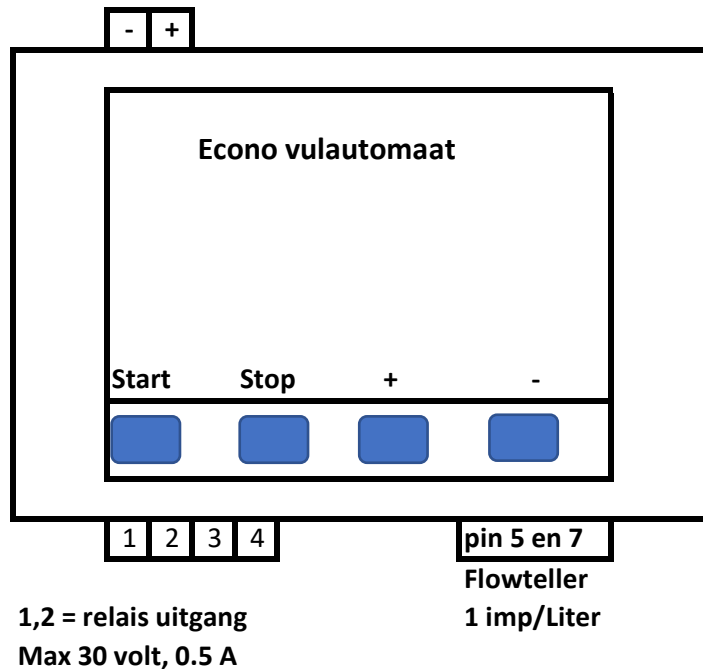

Vulautomaat V1.2

Aansluitschema

5 Volt DC voeding

Zie handleiding filmpje op de webshop
voor bediening