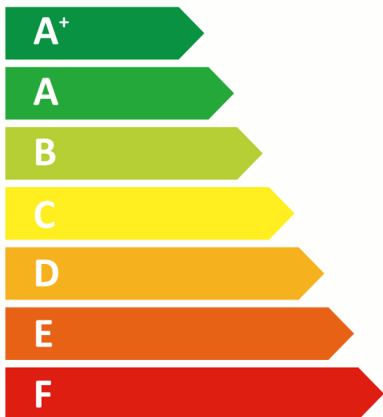

# ENERG

енергия · ενεργεια

Y

IJA

IE

IA

OEG

516005738

**28 W**

**150 L**