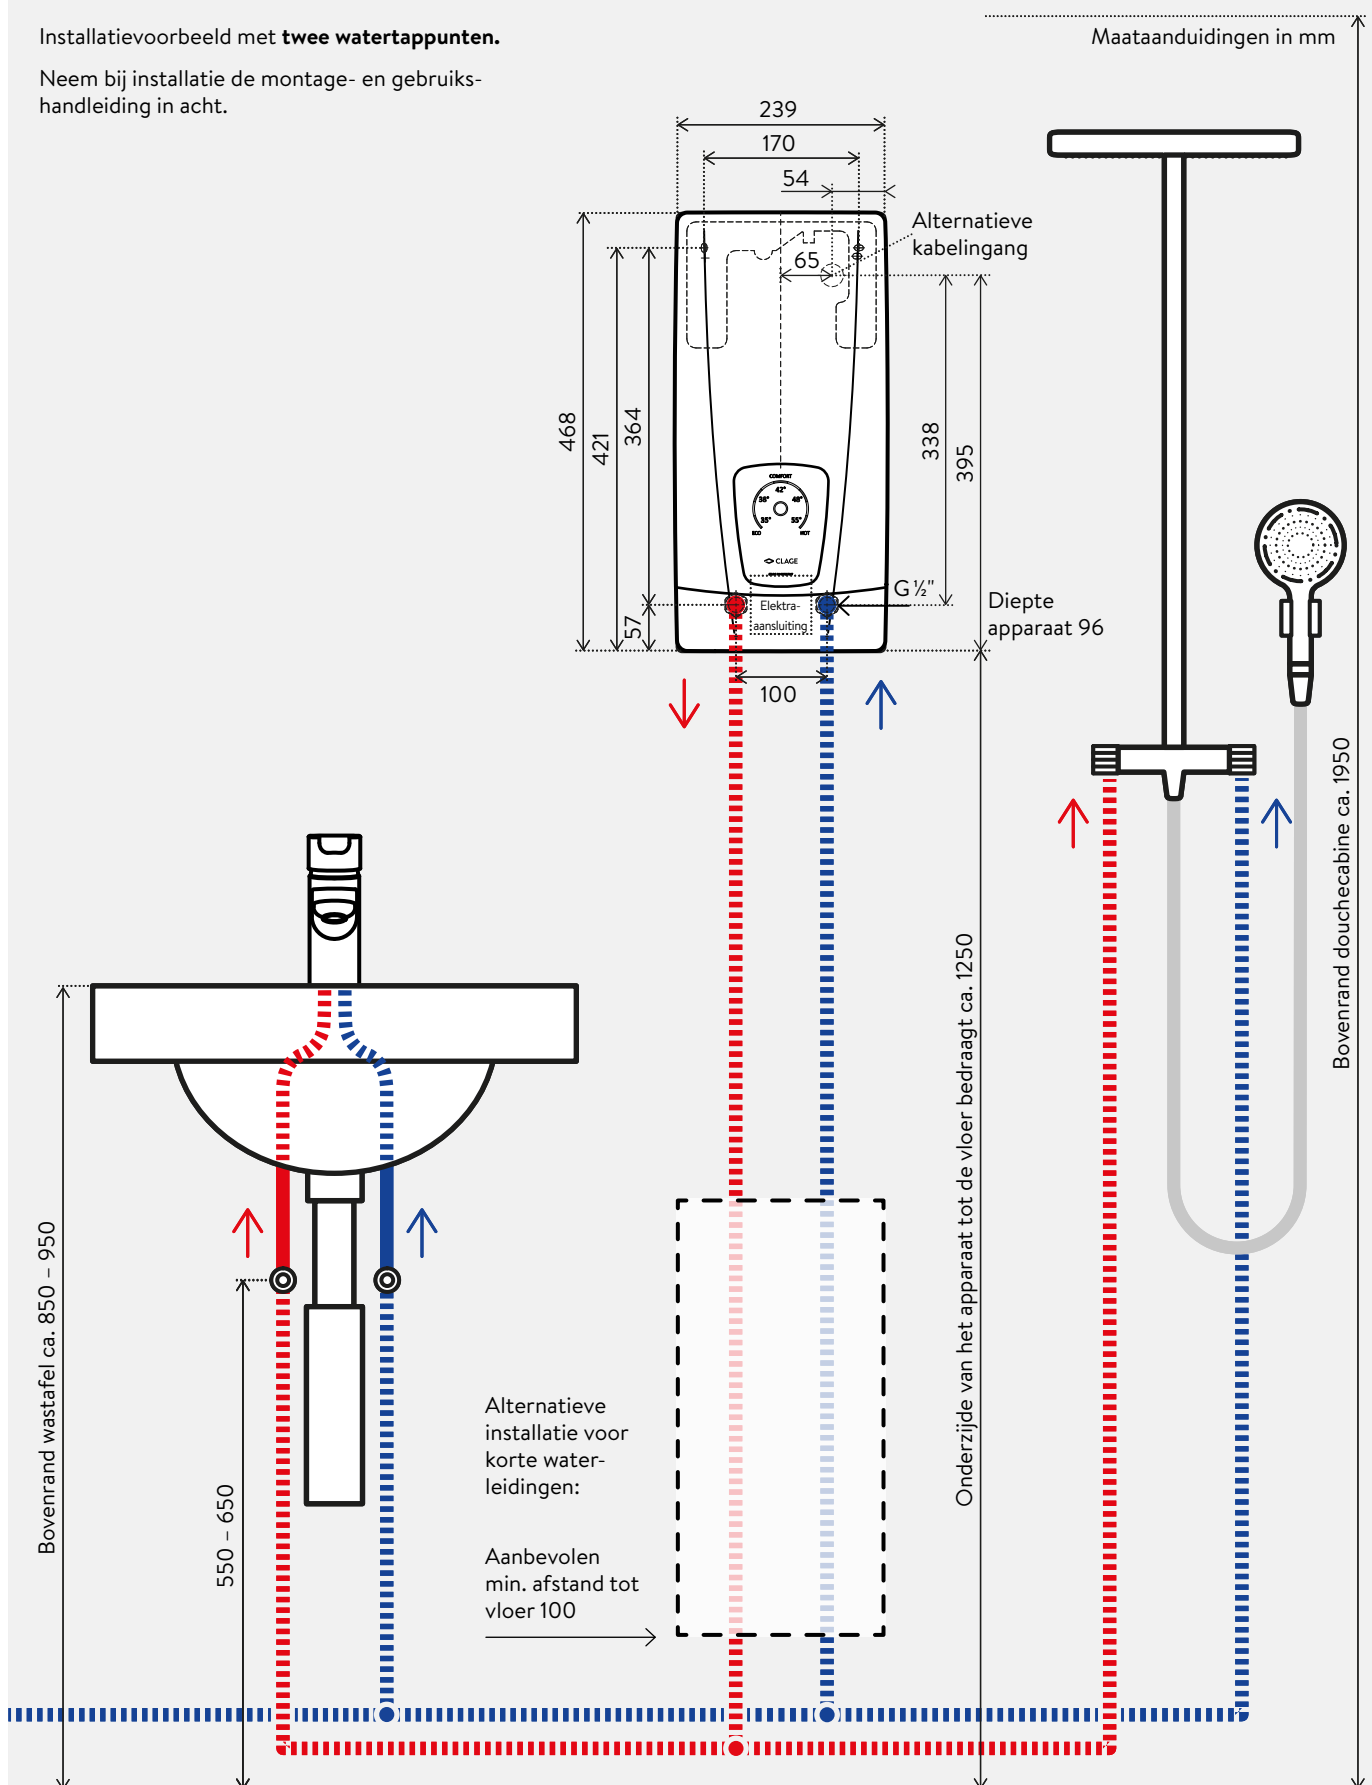

## Beschrijving

- > Elektronisch geregelde doorstroomverwarmer met eenvoudig bedieningsconcept.
- > Eéntoetsbediening voor het snel en eenvoudig instellen van de temperatuur in vijf stappen: 35 °C, 38 °C, 42 °C, 48 °C en 55 °C
- > Temperatuurstabiel tot aan het maximale vermogen. TWIN TEMPERATURE Control TTC<sup>®</sup> zorgt voor op de graad nauwkeurige temperatuurregeling, ook bij schommelingen in de waterdruk.
- > Bijzonder laag inschakelmoment vanaf 1,5 l/min dankzij innovatieve waterstroomtechnologie
- > Bijzonder luchtbestendig verwarmingssysteem dankzij een nieuwe verwarmingskanaalopstelling
- > Blankdraad verwarmingssysteem IES<sup>®</sup> zorgt voor een langere levensduur, minder verkalking en is efficiënt en onderhoudsvriendelijk
- > Elektronisch beveiligingssysteem met luchtbelherkenning, temperatuur- en drukafslag
- > Multiple Power System MPS<sup>®</sup>: Maximaal vermogen wordt bij de installatie ingesteld.
- > Probleemloze montage dankzij vrij toegankelijke montageruimte en variabele aansluitmogelijkheden.

## Comfortabel bedieningspaneel met sensortoetsen

Via de sensortoets kan steeds één stap hogere temperatuur worden geselecteerd (35 °C, 38 °C, 42 °C, 48 °C oder 55 °C).

**RDX 3 Montageframe voor meer speelruimte** (optioneel)

Indien gewenst is er het RDX 3 universele montageframe waarmee de elektrische aansluiting op elk punt achter het apparaat kan worden aangesloten. De IP-beschermingsklasse van het apparaat met RDX 3 is IP 24.

**RDX3:** Art.nr. 3200-36100

**Leidingset UDX, Montagetoebehoren** (optioneel)

Leidingset voor de onderbouwinstallatie met wateraansluitingen opbouw G 3/8-inch boven (montageframe RDX vereist).

**UDX:** Art.nr. 3200-34110