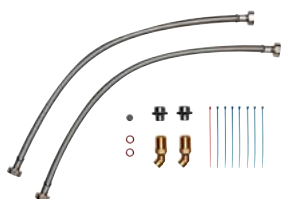

Leidingset UDX, Montagetoebehoren (optioneel)

Leidingset voor de onderbouwinstallatie met wateraansluitingen opbouw G 3/8-inch boven (montageframe RDX vereist).

UDX: Art.nr. 3200-34110