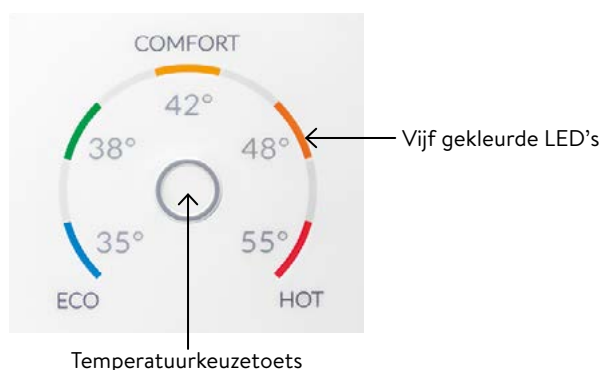

1) Ook goedgekeurd voor drukloze toepassing 2) Temperatuur verhogen van bijv. 12 °C tot 40 °C 3) Afhankelijk van de ingestelde aansluitcapaciteit 4) Mengwater
5) Doorstroom beperkt voor optimale temperatuurverhoging 6) Bij 27 kW: Spanning 400 V

Beschrijving

- > Elektronisch geregelde doorstroomverwarmer met eenvoudig bedieningsconcept.
- > Eéntoetsbediening voor het snel en eenvoudig instellen van de temperatuur in vijf stappen: 35 °C, 38 °C, 42 °C, 48 °C en 55 °C
- > Temperatuurstabiel tot aan het maximale vermogen. TWIN TEMPERATURE Control TTC® zorgt voor op de graad nauwkeurige temperatuurregeling, ook bij schommelingen in de waterdruk.
- > Bijzonder laag inschakelmoment vanaf 1,5 l/min dankzij innovatieve waterstroomtechnologie
- > Bijzonder luchtbestendig verwarmingssysteem dankzij een nieuwe verwarmingskanaalopstelling
- > Blankdraad verwarmingssysteem IES® zorgt voor een langere levensduur, minder verkalking en is efficiënt en onderhoudsvriendelijk
- > Elektronisch beveiligingssysteem met luchtbelherkenning, temperatuur- en drukafslag
- > Multiple Power System MPS®: Maximaal vermogen wordt bij de installatie ingesteld.
- > Probleemloze montage dankzij vrij toegankelijke montageruimte en variabele aansluitmogelijkheden.

Comfortabel bedieningspaneel met sensortoetsen

Via de sensortoets kan steeds één stap hogere temperatuur worden geselecteerd (35 °C, 38 °C, 42 °C, 48 °C oder 55 °C).