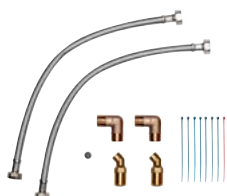

- > Met elektrische bedrading en kraanverlengstukken
- > Voor moeilijke montagesituaties, zoals bij het vervangen van een doorstroomverwarmer met afwijkende aansluitingen
- > Egaliseert schouwen of oneffenheden in de muur
- > Montage uitsluitend uit te voeren door een vakman

**RDX3:** Art.nr. 3200-36100

**Leidingset UDX, Montagetoebehoren** (optioneel)

Leidingset voor de onderbouwinstallatie met wateraansluitingen opbouw G 3/8-inch boven (montageframe RDX vereist).

**UDX:** Art.nr. 3200-34110

**Leidingset VDX, Montagetoebehoren** (optioneel)

Leidingset voor het verplaatsen of omwisselen van de wateraansluitingen bij het vervangen van gasgeisers (montageframe RDX vereist).

**VDX:** Art.nr. 3200-34120